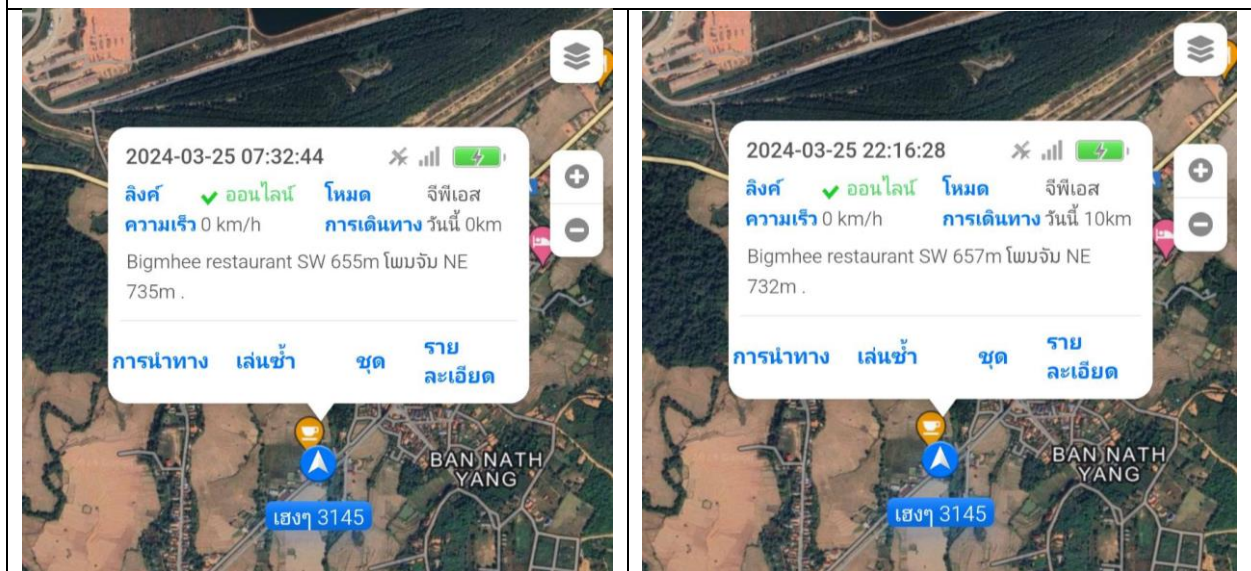

Daily Report

แผนก Store

1.สรุปการใช้รถประจำวัน

สรุปการใช้รถ 2956 18km

สรุปการใช้รถ 3145 10km

One Volts Service Co.,Ltd. Office :
9/230 Soi Watcharapol 3, Intersestion 3,
Sub-district Khlong Thanon, District Sai Mai
Bangkok 10220 Tel: 089-488-1651

2024-03-25 07:33:22 * 5G 100%
ลิงค์ ✓ ออนไลน์ โหมด จีพีเอส
ความเร็ว 0 km/h การเดินทาง วันนี้ 0km
Bigmhee restaurant SW 652m โพนงัม NE 738m .
การนำทาง เล่นซ้ำ ชุด รายละเอียด

2024-03-25 22:16:09 * 5G 100%
ลิงค์ ✓ ออนไลน์ โหมด จีพีเอส
ความเร็ว 0 km/h การเดินทาง วันนี้ 21km
Bigmhee restaurant SW 649m โพนงัม NE 741m .
การนำทาง เล่นซ้ำ ชุด รายละเอียด

สรุปการใช้รถ 8516 21km

2. เบิกของร้านกาแฟ

3. เบิกของบริษัท

4. คำนของ