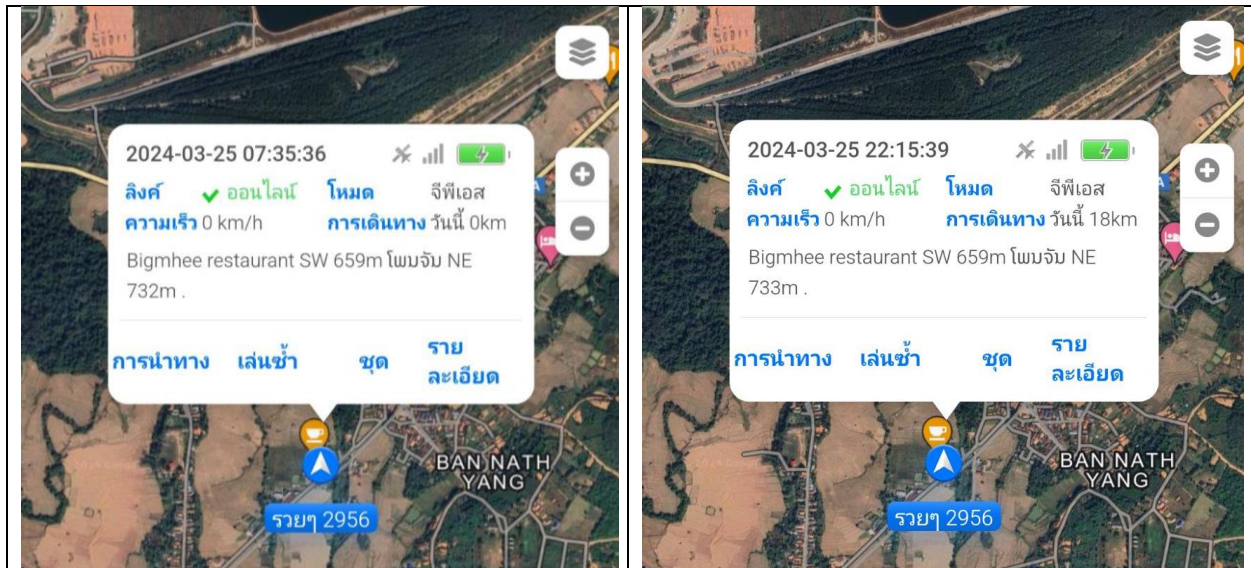

Daily Report

แผนก Store

1.สรุปการใช้รถประจำวัน

สรุปการใช้รถ 2956 18km

สรุปการใช้รถ 3145 10km

One Volts Service Co.,Ltd. Office :
9/230 Soi Watcharapol 3, Intersestion 3,
Sub-district Khlong Thanon, District Sai Mai
Bangkok 10220 Tel: 089-488-1651

2024-03-25 07:33:22 * 5G 100%
ลิงค์ ✓ ออนไลน์ โหมด จีพีเอส
ความเร็ว 0 km/h การเดินทาง วันนี้ 0km
Bigmhee restaurant SW 652m โพนงัม NE 738m .
การนำทาง เล่นซ้ำ ชุด รายละเอียด

2024-03-25 22:16:09 * 5G 100%
ลิงค์ ✓ ออนไลน์ โหมด จีพีเอส
ความเร็ว 0 km/h การเดินทาง วันนี้ 21km
Bigmhee restaurant SW 649m โพนงัม NE 741m .
การนำทาง เล่นซ้ำ ชุด รายละเอียด